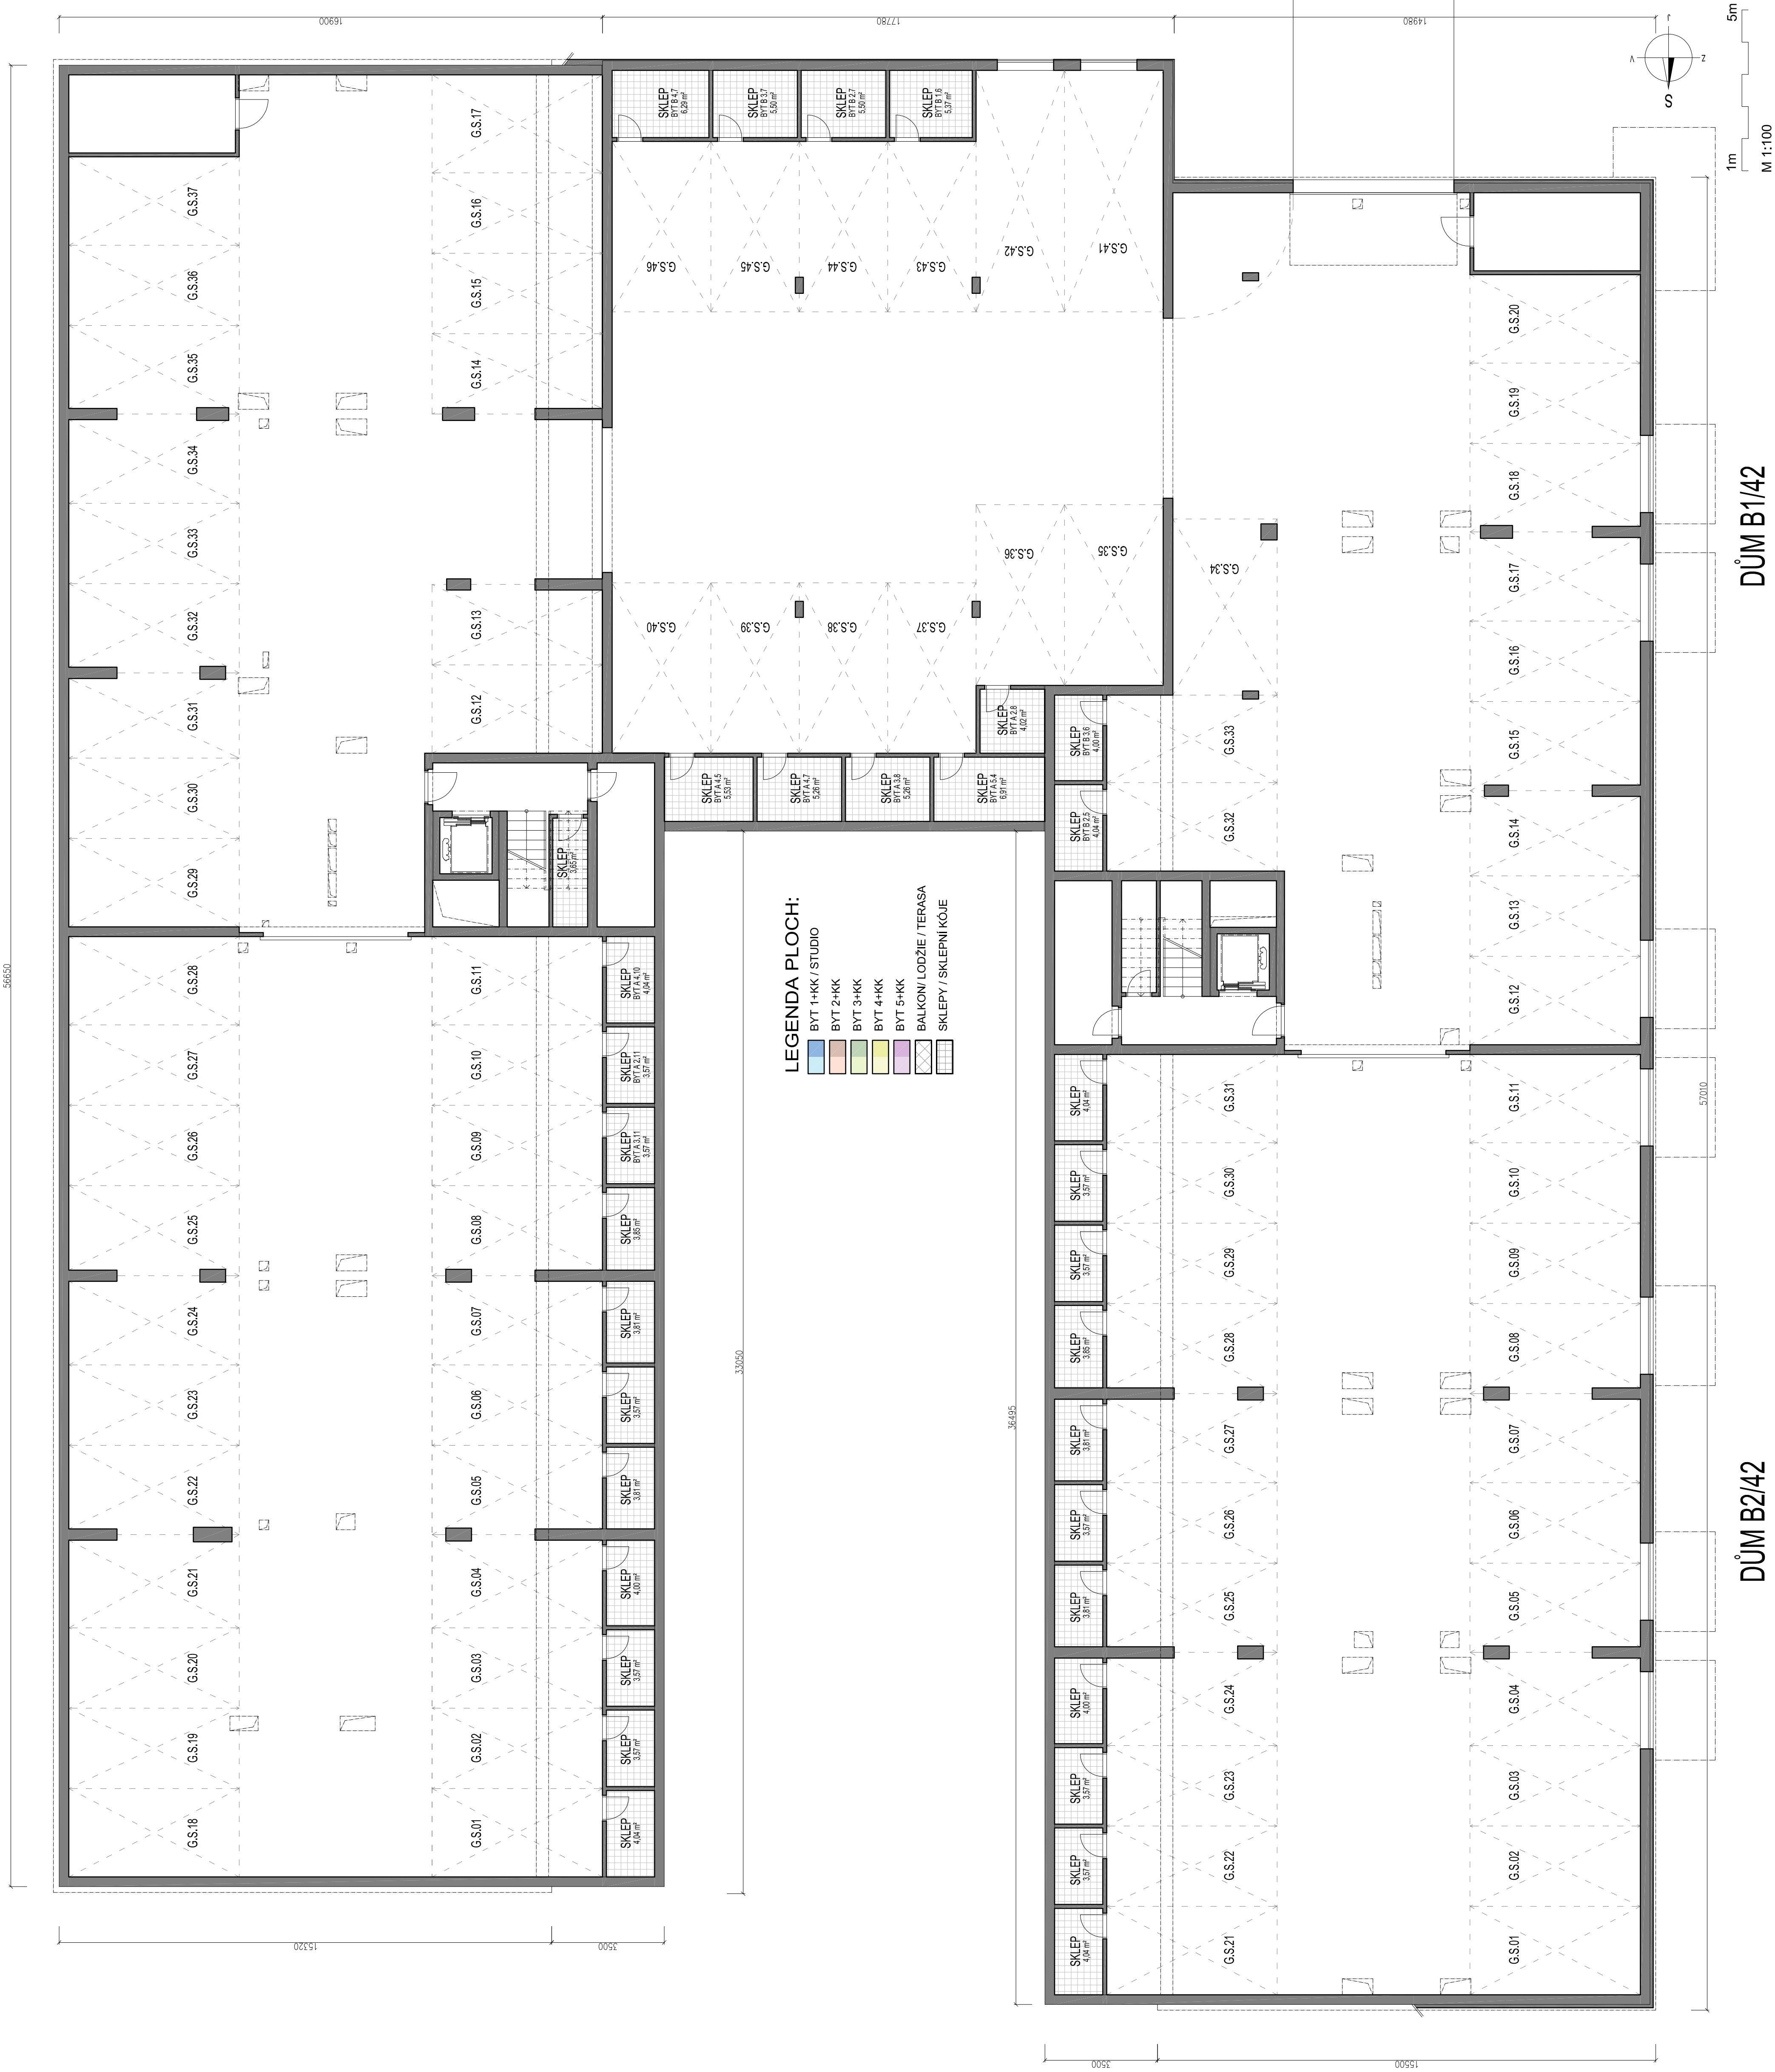

DŮM A2/42

DŮM A1/42

LEGENDA PLOCH:

- BYT 1+KK / STUDIO
- BYT 2+KK
- BYT 3+KK
- BYT 4+KK
- BYT 5+KK
- BALKON / LODŽIE / TERASA
- SKLEPY / SKLEPNÍ KÓJE